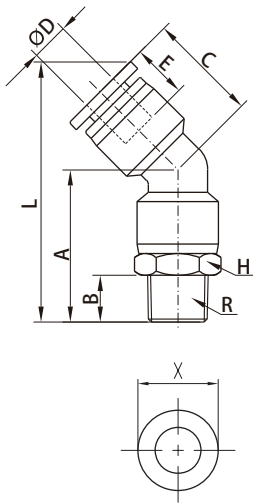

公制接管-R/Rc螺纹接头

EPLH/APLH
45° 型螺纹三通

型号/ MODEL	L	A	B	C	E	D	H	R	X
EPLH4-M5	37.4	22	4	16.4	14.9	4	10	M5	10
EPLH4-01	39	23.2	8	16.4	14.9	4	10	R1/8	10
EPLH4-02	43	27.2	11	16.4	14.9	4	14	R1/4	10
EPLH6-M5	36.1	21.9	4	17	15.5	6	12	M5	12
EPLH6-01	43	25.4	8.5	17	15.5	6	12	R1/8	12
EPLH6-02	46	28.4	11	17	15.5	6	14	R1/4	12
EPLH6-03	47.5	29.9	12	17	15.5	6	17	R3/8	12
EPLH6-04	51	33.4	15	17	15.5	6	21	R1/2	12
EPLH8-01	49	28.6	8.5	20.9	18.3	8	14	R1/8	14
EPLH8-02	51.5	31.1	11	20.6	18.3	8	14	R1/4	14
EPLH8-03	53	32.6	12	20.6	18.3	8	17	R3/8	14
EPLH8-04	56.5	36.1	15	20.6	18.3	8	21	R1/2	14
EPLH10-01	54.6	31.2	8.5	23.1	20.5	10	17	R1/8	17
EPLH10-02	57.6	34.2	11.5	23.1	20.5	10	17	R1/4	17
EPLH10-03	58.1	34.7	12	23.1	20.5	10	17	R3/8	17
EPLH10-04	61.6	38.2	15	23.1	20.5	10	21	R1/2	17
EPLH12-01	60.9	34.2	8.5	26	22.9	12	21	R1/8	20
EPLH12-02	63.9	37.2	11.5	26	22.9	12	21	R1/4	20
EPLH12-03	64.9	38.2	12.5	26	22.9	12	21	R3/8	20
EPLH12-04	67.4	40.7	15	26	22.9	12	21	R1/2	20